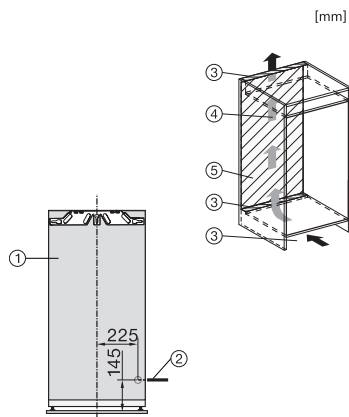

K 7348 C 125 Gala Ed
Kylskåp för inbyggnad
med PerfectFresh Pro för längre hållbarhet och integrerat 4*-frysack.

K7364D, K7343D, K7344D, K7348C 125 Gala Edition, K7373B, K7374D, installation (footnote*) (installation drawings)